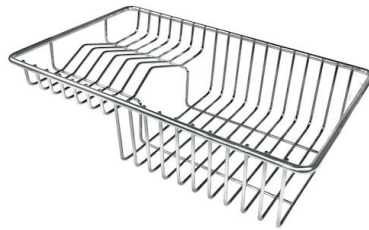

PILETTA 3,5" BASKET

Lo scarico è dotato di piletta grande 3,5", con il pratico tappo a cestello che impedisce il defluire nello scarico di parti solide.

POSSIBILITÀ SECONDO/TERZO FORO

Il lavello è personalizzabile con l'esecuzione su richiesta in fase d'ordine di fori aggiuntivi, utilizzabili per miscelatori a doppio foro, per pilette con comando remoto o per l'installazione di dispenser per il sapone. Le posizioni sono segnalate sui disegni con fori a linea tratteggiata.

Dotazioni standard Ganci di fissaggio, guarnizione, piletta, troppo-pieno e sifone, Imballo in scatola

Fori Mixer 1 foro di serie - 2° e 3° su richiesta

Foro incasso 950x480 mm

Gocciolatoio Sì

Larghezza 97 cm

Misura vasca 340x400 + 150x300mm

Numero vasche 2 vasche

Piletta Piletta 3,5"

GALLERIA FOTOGRAFICA

ACCESSORI OPZIONALI

Cestello inox
8611 000

Cestello portapiatti inox
8100 303
* solo in abbinamento con l'accessorio
8644 101

Scolapasta bianco
8151 100

Tagliere in cristallo
8633 300

Tagliere in cristallo
8631 300

Tagliere in HPDE
8657 001

Tagliere Twin in HDPE
8644 101

Vaschetta bianca
8153 100

PILETTE AUTOMATICHE OPZIONALI

Piletta automatica
8407 100